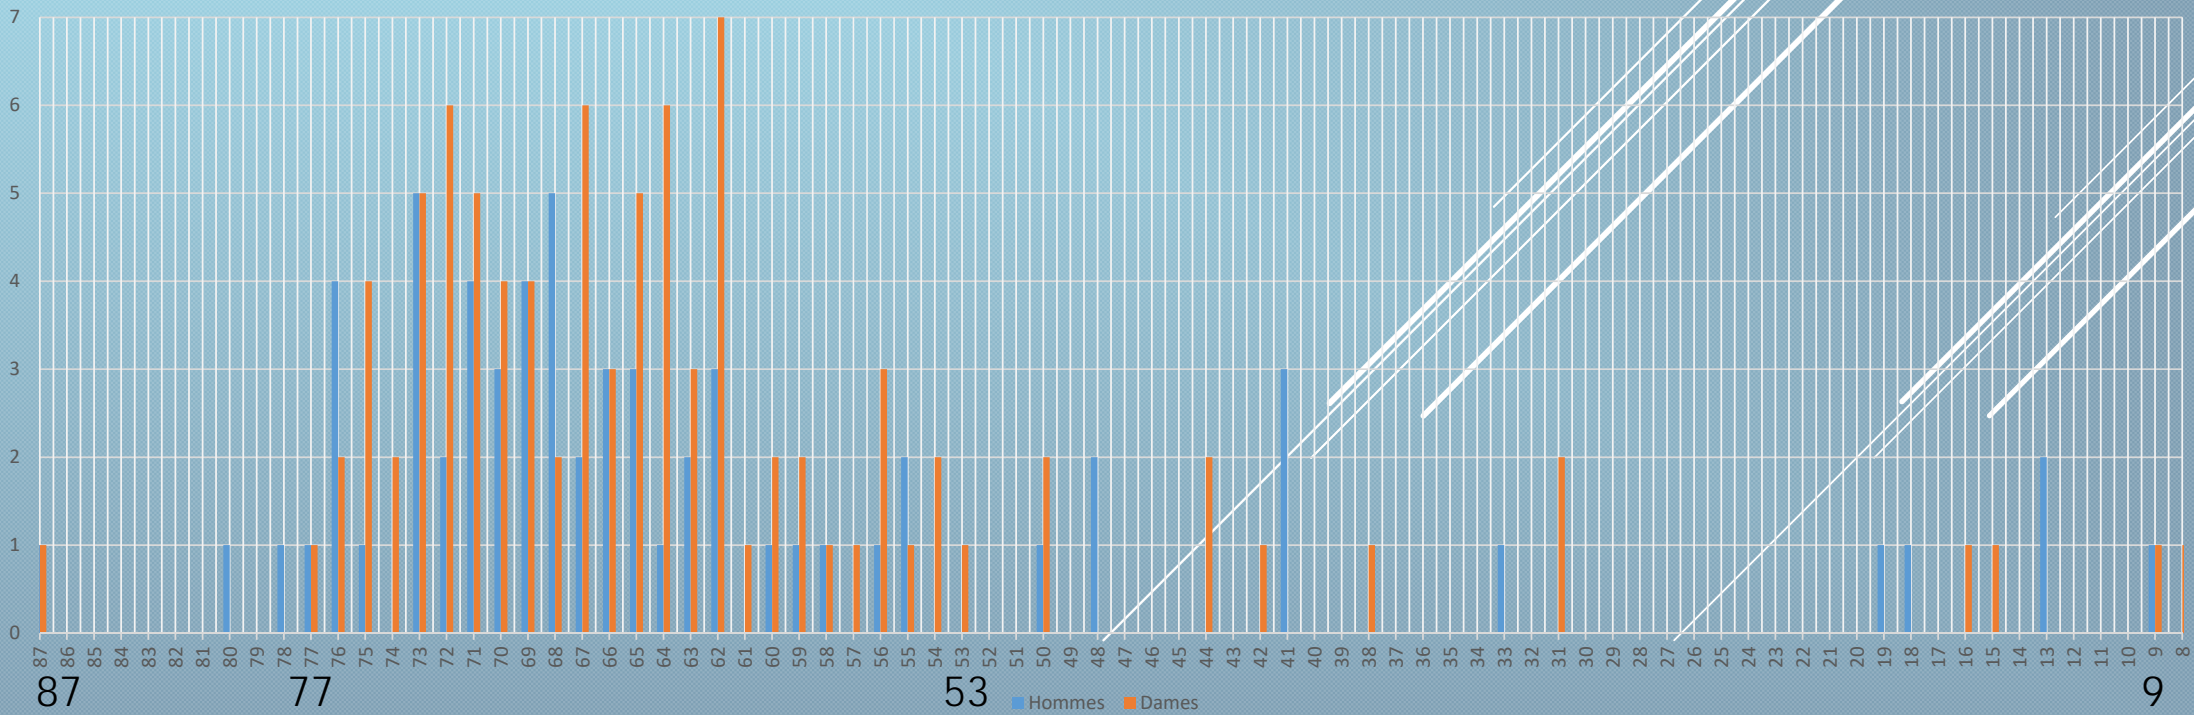

LES NOUVEAUX

DEFOIN	Philippe
DETERMÉ	Karim
HUYS	David
LAEMERS	Arthur
LAEMERS	Vincent
LECOMTE	Charles
RAMLOT	Michel
SCORNICIEL	Pascal
THIRY	Dominique

LE CLUB 2023

En 3 données :

156 adhérents : **92** dames & **64** hommes → **59** & **41** %

Age médian → 66 ans – **65** dames & **67,5** hommes

39,5 % - Hamois/Ciney/Natoye & **60,5** % dans 50 localités

LE CLUB 2023

et 1 diagramme :

Distribution des âges

87

77

53

9

MARCHONS ...

Les résultats :

15 sorties (AM & PM)

318 participant(e)s <68>

4.027 kilomètres (Total)

2.564 kilomètres (dames)

1.464 kilomètres (hommes)